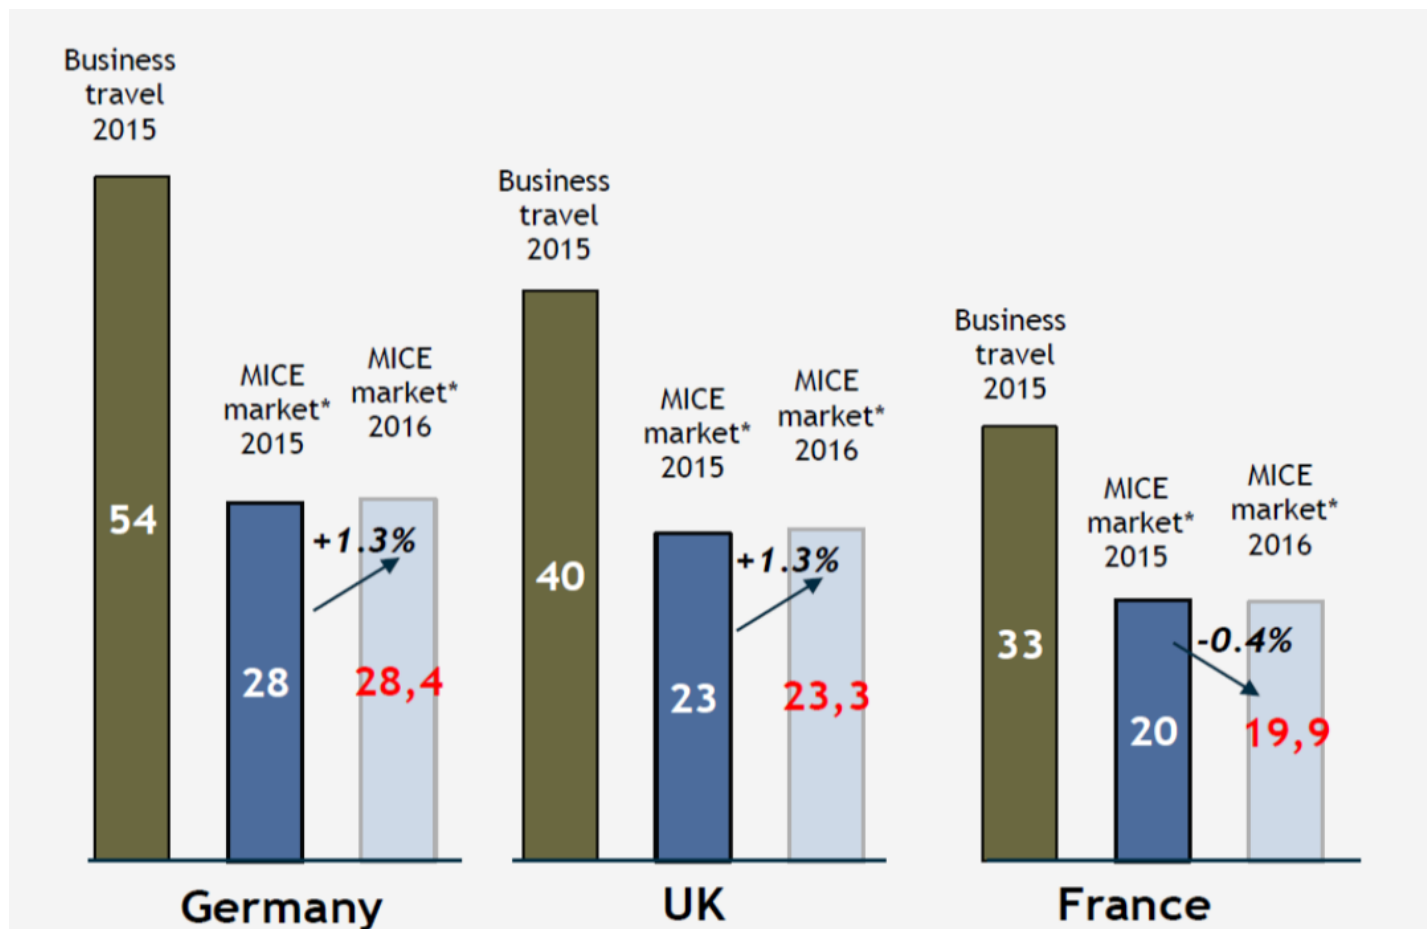

Тип мероприятия Тип поставщика Регион

События и новости

21.03.2019
Винные дороги России на выставке Vinorus-2019
С 16 по 18 апреля 2019 года в Краснодаре пройдет 22-я выставка вин и винодельческой продукции Vinorus. Организаторы выставки – Международная выставочная компания MVK, при поддержке Министерства сельского хозяйства Российской Федерации, Администрации Краснодарского края и Министерства сельского хозяйства и перерабатывающей ...

С ее помощью в режиме реального времени MICE-заказчики могут узнать о всех возможностях, инфраструктуре и поставщиках для проведения мероприятий, в любом из регионов России:

- описание и рейтинг региона как MICE-направления;
- лучшие DMC региона;
- примеры MICE-программ в регионе;
- площадки для проведения мероприятий;
- отели и другие средства размещения участников;
- рестораны и другие площадки для питания участников по программе и гала-ужинов;
- различные объекты и центры интересов, инcentив-опции;
- возможности и поставщики для проведения развлекательной и экскурсионной части мероприятий в регионе;
- специализированные поставщики (фото, видео, звук, оборудование, кейтеринг, хостессы, артисты) в регионе.

ВСЕРОССИЙСКИЙ ДЕНЬ MICE

Карта MICE рынка в мире

Недавний глобальный индекс MICE направлений выявил лучших в Азии, Европе, на Ближнем Востоке и в США для встреч и инсентив-поездки.

Политическая стабильность, безопасность, безупречная инфраструктура и комфортные воздушные сообщения являются факторами, способствующими усилению внимания со стороны рынков - источников.

* Составляется ежегодно ведущими мировыми DMC и MICE – агентствами, Pacific World и службами доступа ACCESS

Данные CONCOMITANCE
Consulting '2017
(MICE - Без учета расходов
на авиа, ж.д. и
автоперевозки)