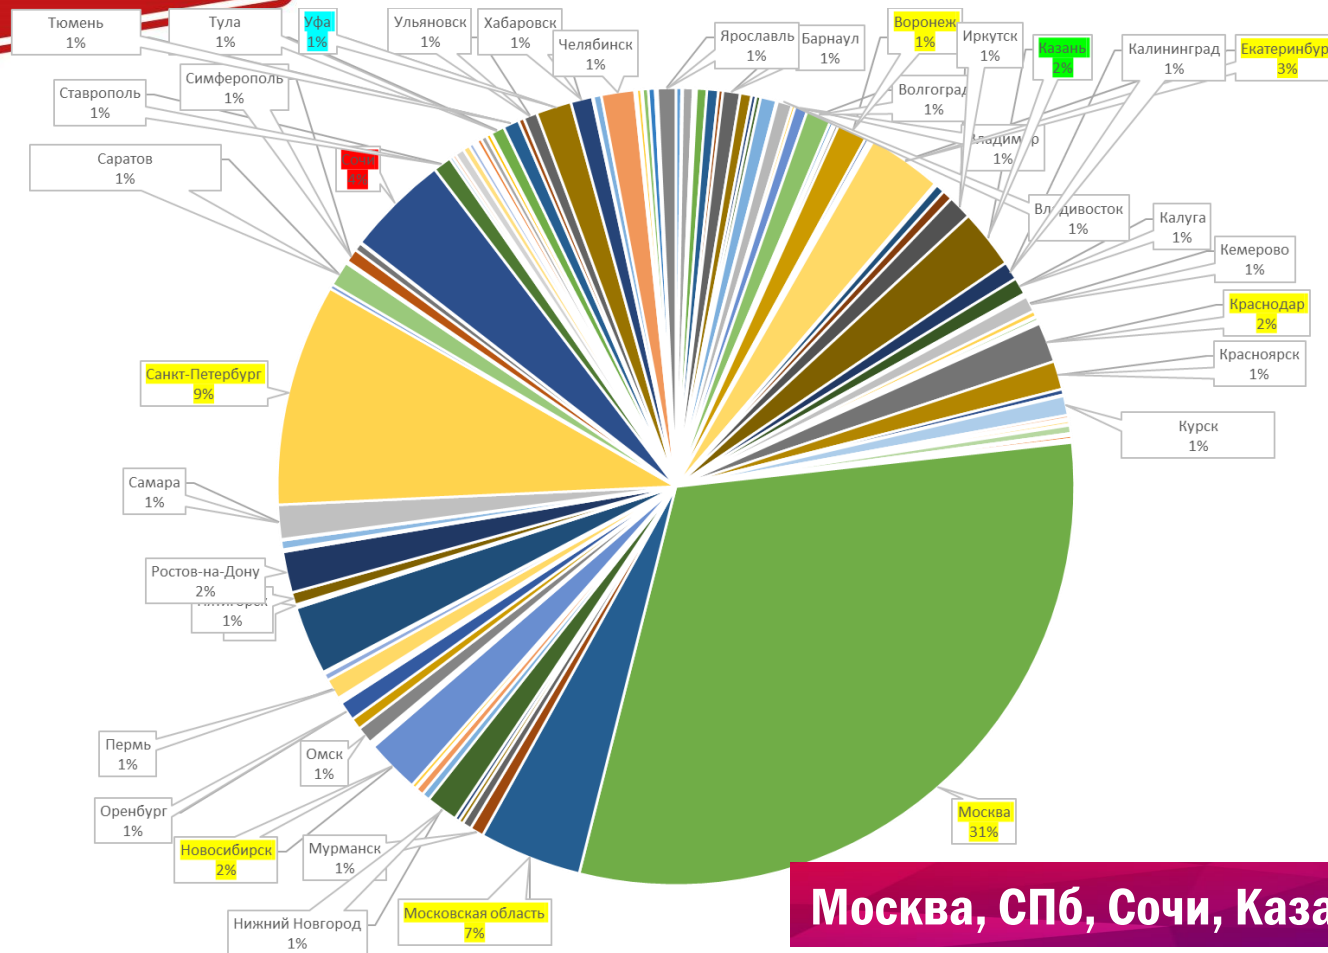

С ее помощью в режиме реального времени MICE-заказчики могут узнать о всех возможностях, инфраструктуре и поставщиках для проведения мероприятий, в любом из регионов России:

- описание и рейтинг региона как MICE-направления;
- лучшие DMC региона;
- примеры MICE-программ в регионе;
- площадки для проведения мероприятий;
- отели и другие средства размещения участников;
- рестораны и другие площадки для питания участников по программе и гала-ужинов;
- различные объекты и центры интересов, инcentив-опции;
- возможности и поставщики для проведения развлекательной и экскурсионной части мероприятий в регионе;
- специализированные поставщики (фото, видео, звук, оборудование, кейтеринг, хостессы, артисты) в регионе.

ВСЕРОССИЙСКИЙ ДЕНЬ MICE

Карта MICE рынка в мире

Недавний глобальный индекс MICE направлений выявил лучших в Азии, Европе, на Ближнем Востоке и в США для встреч и инсентив-поездки.

Политическая стабильность, безопасность, безупречная инфраструктура и комфортные воздушные сообщения являются факторами, способствующими усилению внимания со стороны рынков - источников.

* Составляется ежегодно ведущими мировыми DMC и MICE – агентствами, Pacific World и службами доступа ACCESS

Данные CONCOMITANCE
Consulting '2017
(MICE - Без учета расходов
на авиа, ж.д. и
автоперевозки)

ВСЕРОССИЙСКИЙ ДЕНЬ MICE

MICE Карта России

Москва, СПб, Сочи, Казань, Екатеринбург > 50 %

* Данные BEINRUSSIA 2017 ~ 120 млрд. рублей